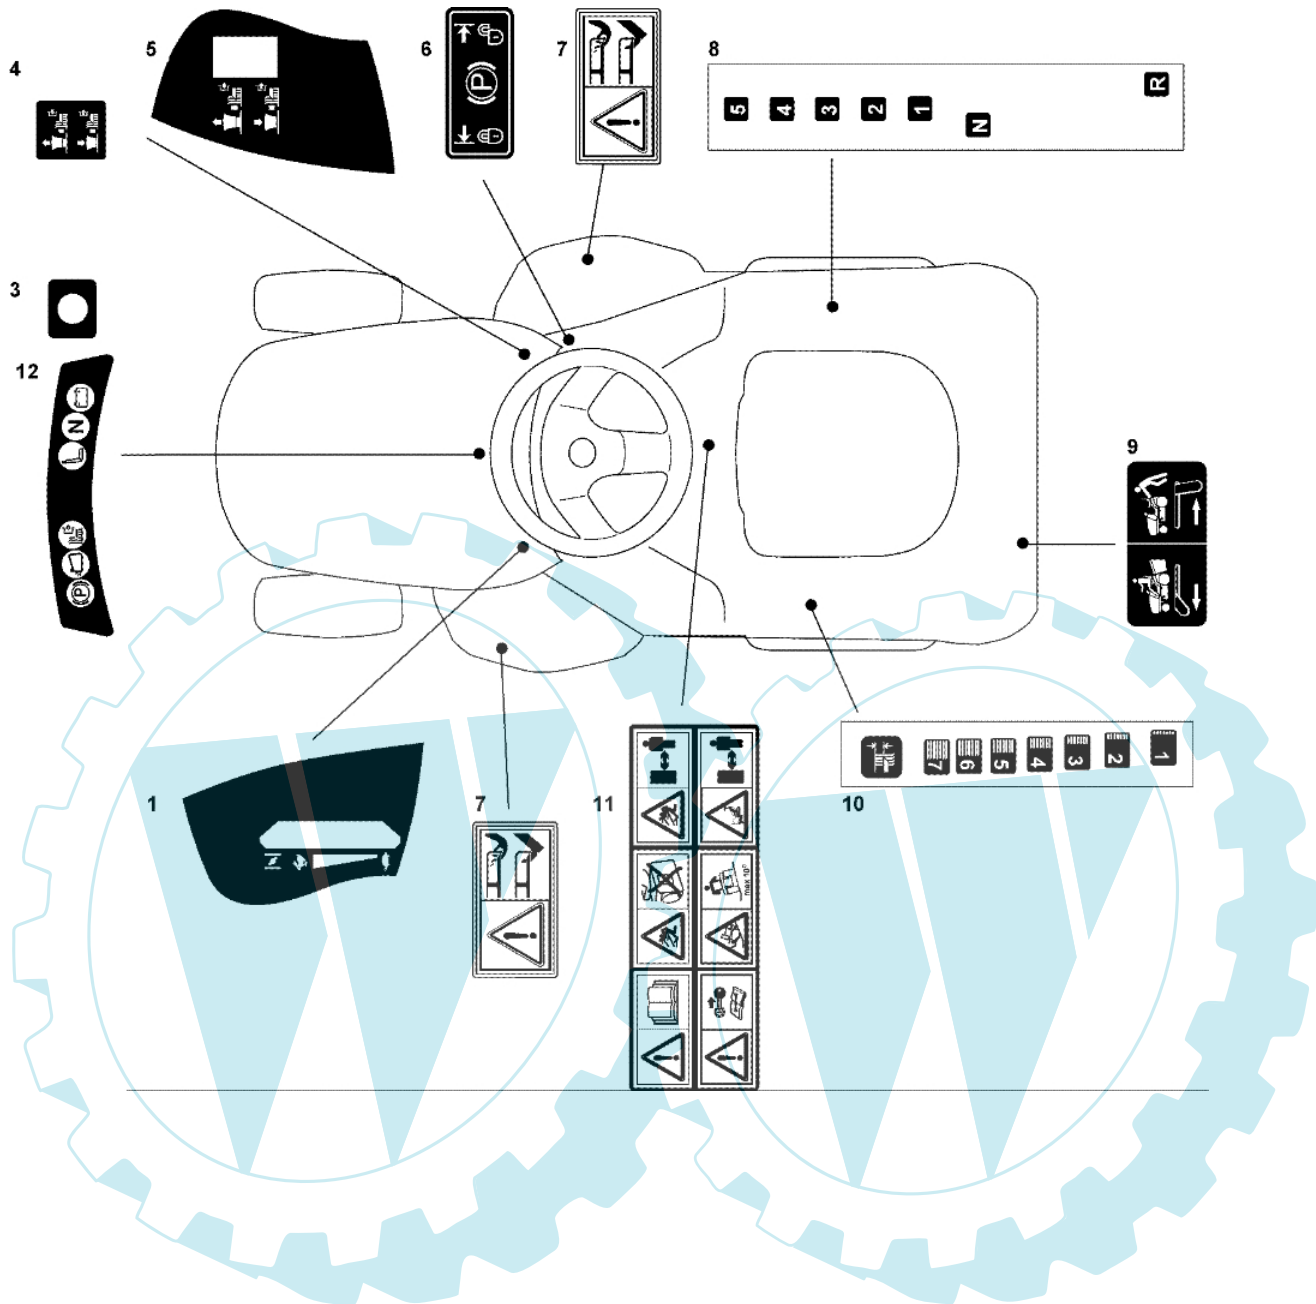

OM 91C/11,5M France Cat.2008 - Zubehoere nach afrage

Bild Nr.	Anz.	Teilenummer	Beschreibung	Technische Nachricht
2	1	G82869035E0	Halter	
3	2	G25510022E0	Stift	
4	2	G24487998E0	Federstecker	
5	1	G82180062E0	Schraubenausrüstung	
22	1	G25519997E1	Radgewicht	
23	3	G12760520E0	Schraube	
24	3	G12155000E0	Mutter	
41	-	-	Nicht verfügbar für diesen produkt	
42	1	G25510021E1	Stift	
43	1	G24487999E0	Federstecker	
51	1	G82180050E0	Sammlerladegeaet	
51	1	G82180052E0	Sammlerladegeaet uk	
72	1	G25140093E0	Deflektor	
73	1	G25394007E0	Handgriff	
74	1	G25510077E0	Stift	
75	1	G25430245E0	Feder	
76	1	G12735410E0	Schraube	
77	1	G25280000E1	Griff	
78	1	G25840011E1	Spannstange	
79	2	G25253004E0	Haken	

OM 91C/11,5M France Cat.2008 - Klebzettel (1/2)

Bild Nr.	Anz.	Teilenummer	Beschreibung	Technische Nachricht
1	1	G14361440E0	Etikette	
3	1	G25420018E0	Etikette	
4	1	G14361438E0	Etikette	
5	-	-	Nicht verfügbar für diesen produkt	
6	1	G14361452E0	Etikette	
7	2	G114356699E1	Etikette	
8	1	G14361447E0	Etikette	
9	-	-	Nicht verfügbar für diesen produkt	
10	1	G14361441E0	Etikette	
11	1	G14361553E0	Klebzettel	
12	-	-	Nicht verfügbar für diesen produkt	