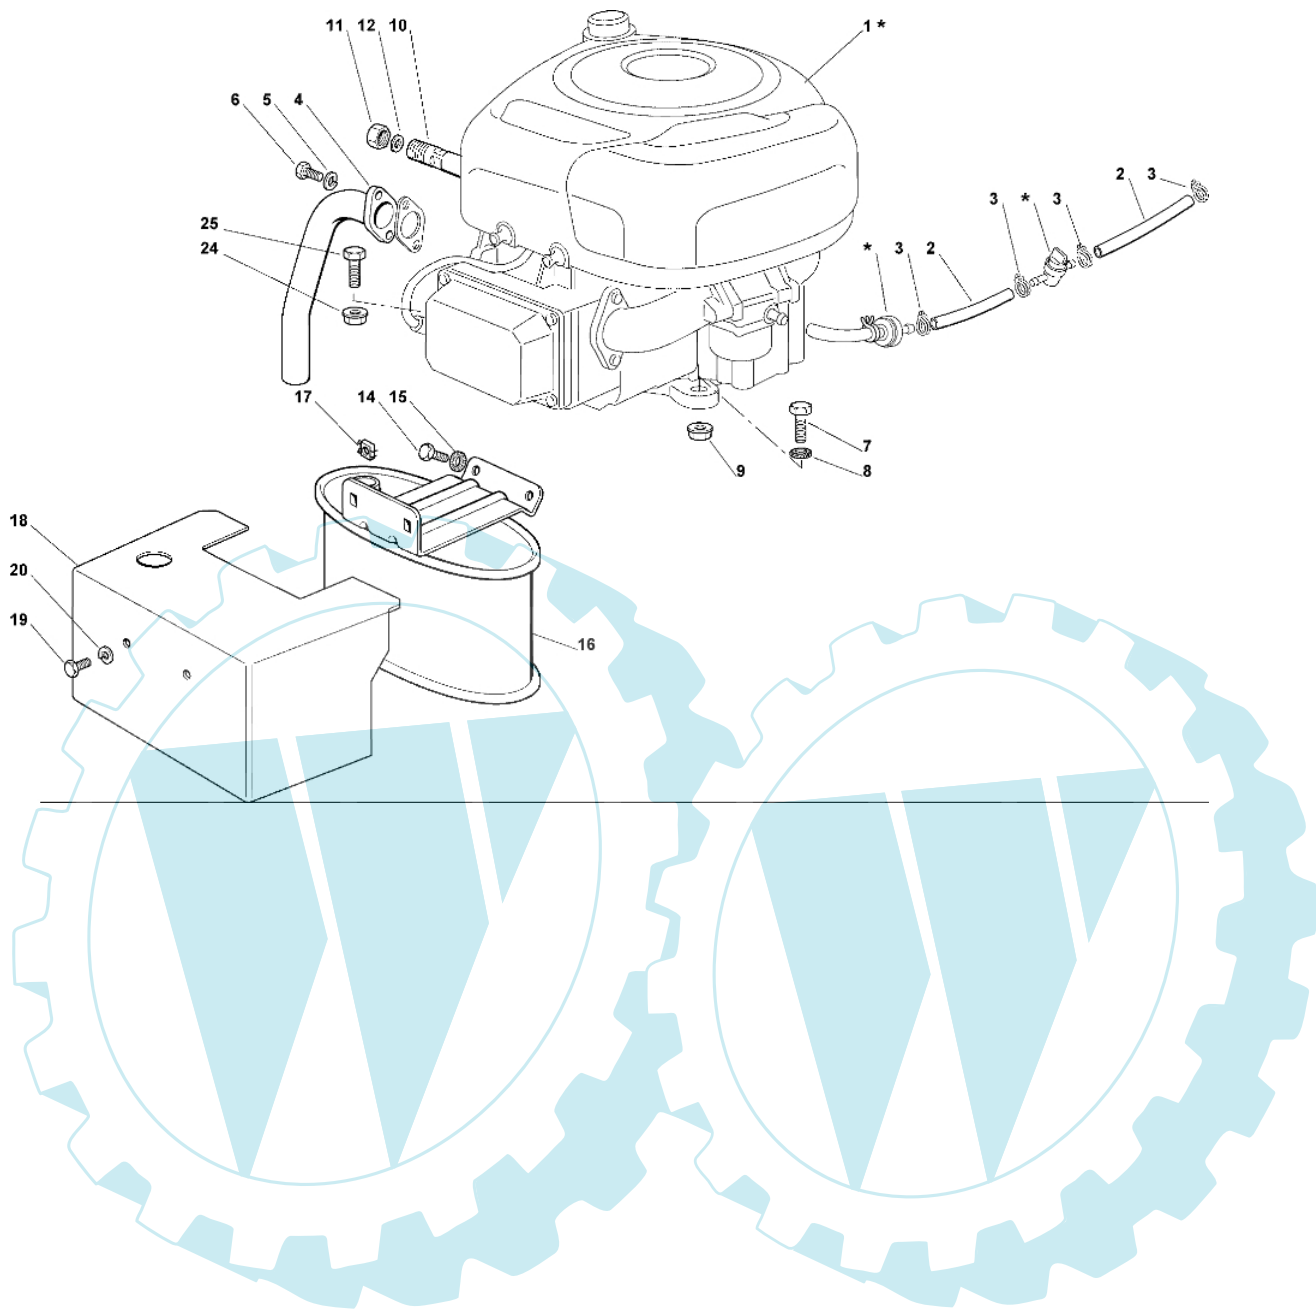

OM 91C/11,5M France Cat.2008 - Bremse und wechsell antrieb

Bild Nr.	Anz.	Teilenummer	Beschreibung	Technische Nachricht
1	1	G82500027E1	Pedal	
2	1	G25110269E0	Buegeldeckel	
3	2	G27546015E1	Platte	
4	4	G12729601E1	Schraube	
5	1	G82000541E0	Stange (dana)	
6	1	G12523040E0	Scheibe	
7	1	G12154510E0	Mutter	
8	1	G12521350E0	Scheibe	
9	1	G12436050E0	Platte	
10	1	G25785261E0	Halter	
11	2	G12815200E0	Schraube	
12	2	G12292102E0	Mutter	
13	1	G82000531E0	Stange	
14	1	G22524970E2	Stift	
15	1	G12155000E0	Mutter	
16	1	G25430213E0	Feder	
31	1	G25510035E0	Stift	
32	1	G82774247E0	Bride	
33	1	G22672152E0	Scheibe	
34	1	G12523060E0	Scheibe	
35	2	G12155010E0	Mutter	
36	1	G82318215E0	Hebel	
37	1	G25394510E0	Griff	
38	1	G25430258E0	Feder	
39	1	G12692050E0	Schraube	
40	1	G12155000E0	Mutter	
41	1	G25840020E0	Stange	
42	1	G22746601E0	Gelenk	
43	1	G12155000E0	Mutter	
44	1	G25318128E0	Hebel	
46	1	G12141418E0	Federstecker	
47	1	G12689500E0	Schraube	
48	2	G12521330E0	Scheibe	
49	1	G12154510E0	Mutter	
40	1	G12155000E0	Mutter	
41	1	G25840020E0	Stange	
42	1	G22746601E0	Gelenk	
43	1	G12155000E0	Mutter	
44	1	G25318128E0	Hebel	
45	1	G12521340E0	Scheibe	
46	1	G12141418E0	Federstecker	
47	1	G12689500E0	Schraube	
48	2	G12521330E0	Scheibe	
49	1	G12154510E0	Mutter	

OM 91C/11,5M France Cat.2008 - Motor

Bild Nr.	Anz.	Teilenummer	Beschreibung	Technische Nachricht
1		-	Nicht verfügbar für diesen produkt	
2	1	G25869057E0	Verbindungsrohr 1000 mm	
3	4	G18375051E1	Schelle	
4	1	G18738224E0	Rohr	
5	2	G12583500E0	Scheibe	
6	2	G12735530E0	Schraube	
7	1	G12691115E0	Schraube	
8	1	G12540260E0	Scheibe	
9	1	G12154210E0	Mutter	
10	1	G25598050E0	Verlaengerung	
11	1	G18737849E0	Stopfen	
12	1	G18401001E1	Dichtung	
14	2	G12793102E0	Schraube	
15	2	G12540260E0	Scheibe	
16	1	G82750004E0	Asupufftopf	
17	2	G12360425E0	Mutter	
18	1	G82598009E2	Schultz	
19	2	G12792611E0	Schraube	
20	2	G12583500E0	Scheibe	
24	3	G12154210E0	Mutter	
25	3	G12691100E0	Schraube	