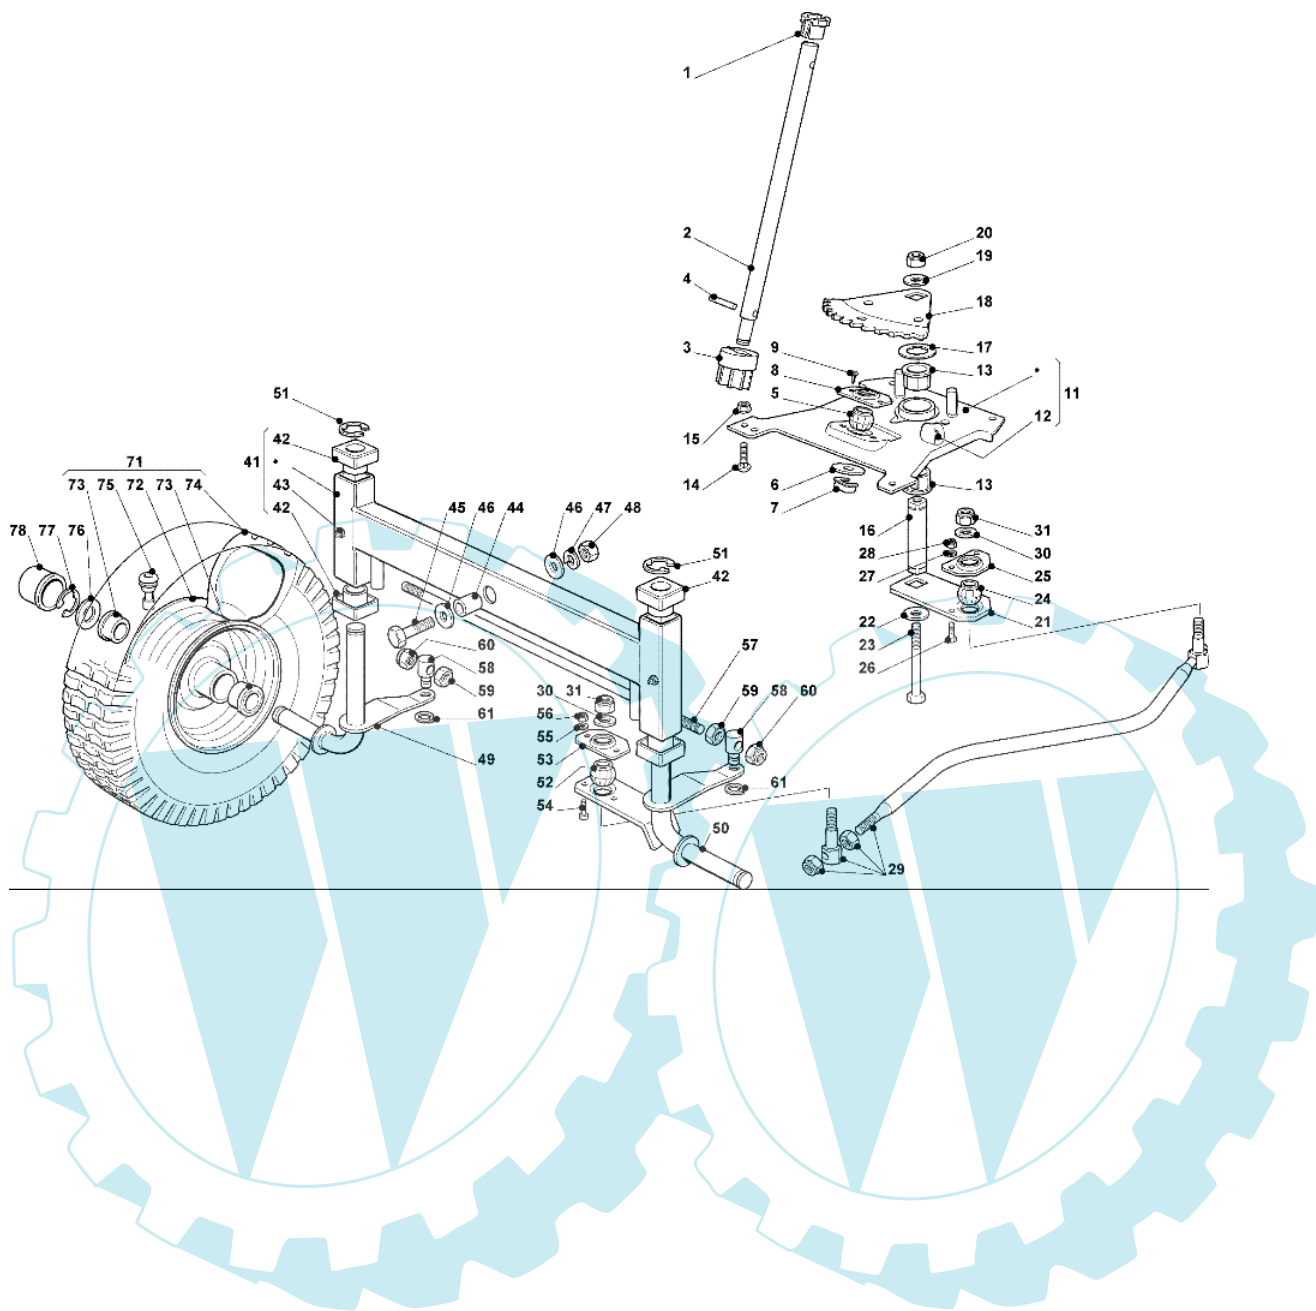

OM 91C/11,5M France Cat.2008 - Lenkgetriebe

Bild Nr.	Anz.	Teilenummer	Beschreibung	Technische Nachricht
1	1	G25038004E0	Buchse	
2	1	G25520006E0	Lenkungsaeule	
3	1	G27570050E0	Ritzel	
4	1	G12622650E0	Stift	
5	1	G25743000E0	Gelenk	
6	1	G12521370E0	Scheibe	
7	1	G12436030E0	Platte	
8	1	G25785213E0	Wanne	
9	2	G12729601E1	Schraube	
11	1	G82547045E0	Rechte haube	
12	1	G12379511E0	Rechte haube	
13	2	G25040624E0	Linke haube	
14	4	G12815200E0	Schraube	
15	4	G12292102E0	Mutter	
16	1	G25510092E0	Stift	
17	1	G25670019E0	Vorde haube	
18	1	G25735513E0	Zahnbogen	
19	1	G12523080E0	Scheibe	
20	1	G12155020E0	Mutter	
21	1	G25318205E0	Hebel	
22	1	G12523080E0	Scheibe	
23	1	G12794985E0	Schraube	
24	1	G25743000E0	Gelenk	
25	1	G25785213E0	Wanne	
26	2	G12791213E1	Schraube	
27	2	G12521330E0	Scheibe	
28	2	G12154510E0	Mutter	
30	2	G12523070E0	Scheibe	
31	2	G12155010E0	Mutter	
42	4	G25040622E0	Buchse	
43	2	G12379511E0	Rechte haube	
44	1	G25160016E0	Distanzstuck	
45	1	G12692695E0	Schraube	
46	2	G12523100E0	Scheibe	
47	1	G12587100E0	Scheibe	
48	1	G12295300E0	Mutter	
49	1	G82230363E0	Rechter achsschenkel	
50	1	G82230365E0	Linker achsschenkel	
51	2	G12001000E0	Ring	
52	1	G25743000E0	Gelenk	
53	1	G25785213E0	Wanne	
54	2	G12791213E1	Schraube	
55	2	G12521330E0	Scheibe	
56	2	G12154510E0	Mutter	
57	1	G25840022E0	Spannstange	
58	2	G25510096E0	Stift	
59	2	G12295200E0	Mutter	
60	2	G12156602E0	Mutter	
61	2	G12000956E0	Sprengring	
72	2	G82000590E1	Vorderrad felger	
73	4	G25122200E2	Lager	
75	2	G25950000E0	Ventil	
76	2	G25670005E1	Scheibe	
77	2	G12001000E0	Ring	
78	2	G22110230E0	Nabedeckel	
29	1	G382000538E1	Lenkungsstab	
41	1	G382034021E1	Kipphebel mit buchse und fettbuchse	
71	2	G82680002E2	Rad	
74	2	G25590000E0	Reifen turf saver carlisle	