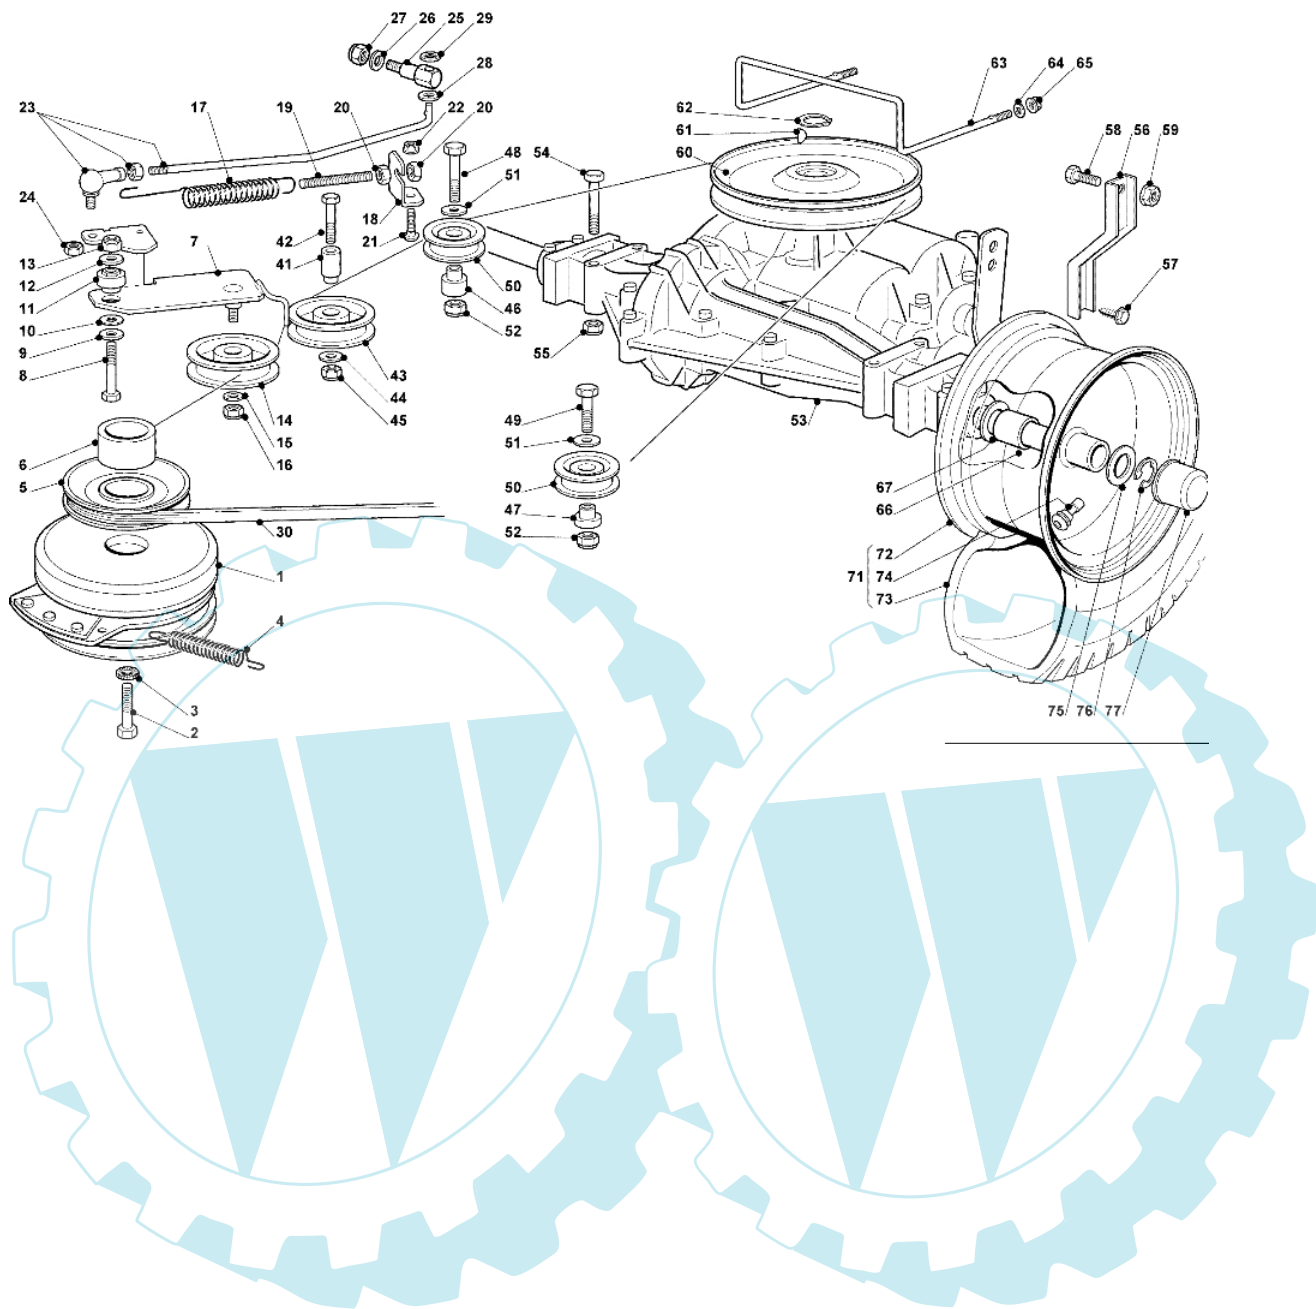

OM 91C/11,5M France Cat.2008 - Getriebe

Bild Nr.	Anz.	Teilenummer	Beschreibung	Technische Nachricht
1	1	G118399063E0	Kupplung	
2	1	G12737320E0	Schraube	
3	1	G12543000E0	Scheibe	
4	1	G22430216E0	Feder	
5	1	G25601567E0	Riemenscheibe	
6	1	G25160021E0	Distanzstück	
7	1	G82318217E0	Hebel	
8	1	G12691115E0	Schraube	
9	1	G12523060E0	Scheibe	
10	1	G27670055E0	Scheibe	
11	1	G25510087E0	Stift	
12	1	G12523060E0	Scheibe	
13	1	G12155000E0	Mutter	
14	1	G25601554E0	Riemenscheibe	
15	1	G12523060E0	Scheibe	
16	1	G12155000E0	Mutter	
17		-	Nicht verfügbar für diesen produkt	
18	1	G25755049E0	Reifen turf saver carlisle	
19		-	Nicht verfügbar für diesen produkt	
20	2	G12293200E0	Mutter	
21	1	G12818690E0	Schraube	
22	1	G25430260E0	Feder	
22	1	G12293201E0	Mutter	
23	1	G25840005E0	Spannstange	
23	1	G82820013E0	Spannstange, komplett	
24	1	G12155000E0	Mutter	
25	1	G25510063E0	Stift	
26	2	G25670011E0	Scheibe	
27	1	G12155000E0	Mutter	
28	1	G12521350E0	Scheibe	
29	1	G12604899E0	Ring	
30	1	G35062012E0	Riemen	
41	1	G125510100E0	Stift	
42	1	G12691800E0	Schraube	
43	1	G25601555E0	Riemenscheibe	
44	1	G12523060E0	Scheibe	
45	1	G12155000E0	Mutter	
46	1	G25160014E0	Distanzstück	
47	1	G25160018E0	Distanzstück	
48	1	G12691200E0	Schraube	
49	1	G12691100E0	Schraube	
50	2	G25601576E0	Riemenscheibe	
51	2	G22671653E0	Scheibe	
52	2	G12155000E0	Mutter	
53		-	Nicht verfügbar für diesen produkt	
54	4	G12691800E0	Schraube	
55	4	G12154210E0	Mutter	
56	2	G25774247E0	Bride	
57	2	G12735150E0	Schraube	
58	2	G12792611E0	Schraube	
59	2	G12293201E0	Mutter	
60	1	G82601509E0	Riemenscheibe	
61	1	G12139430E0	Keil	
62	1	G12608950E0	Ring	
63	1	G25270321E0	Riemenführung	
64	2	G12523040E0	Scheibe	
65	2	G12292102E0	Mutter	
66		-	Nicht verfügbar für diesen produkt	
67	2-4	G12521410E0	Scheibe	
71	2	G82680003E0	Rad	
72	2	G82000592E0	Vorderrad felger	
73	2	G25590001E0	Reifen	
74	2	G25950000E0	Ventil	
75	2	G25670005E1	Scheibe	
76	2	G12001010E0	Ring	
77	2	G22110230E0	Nabendeckel	