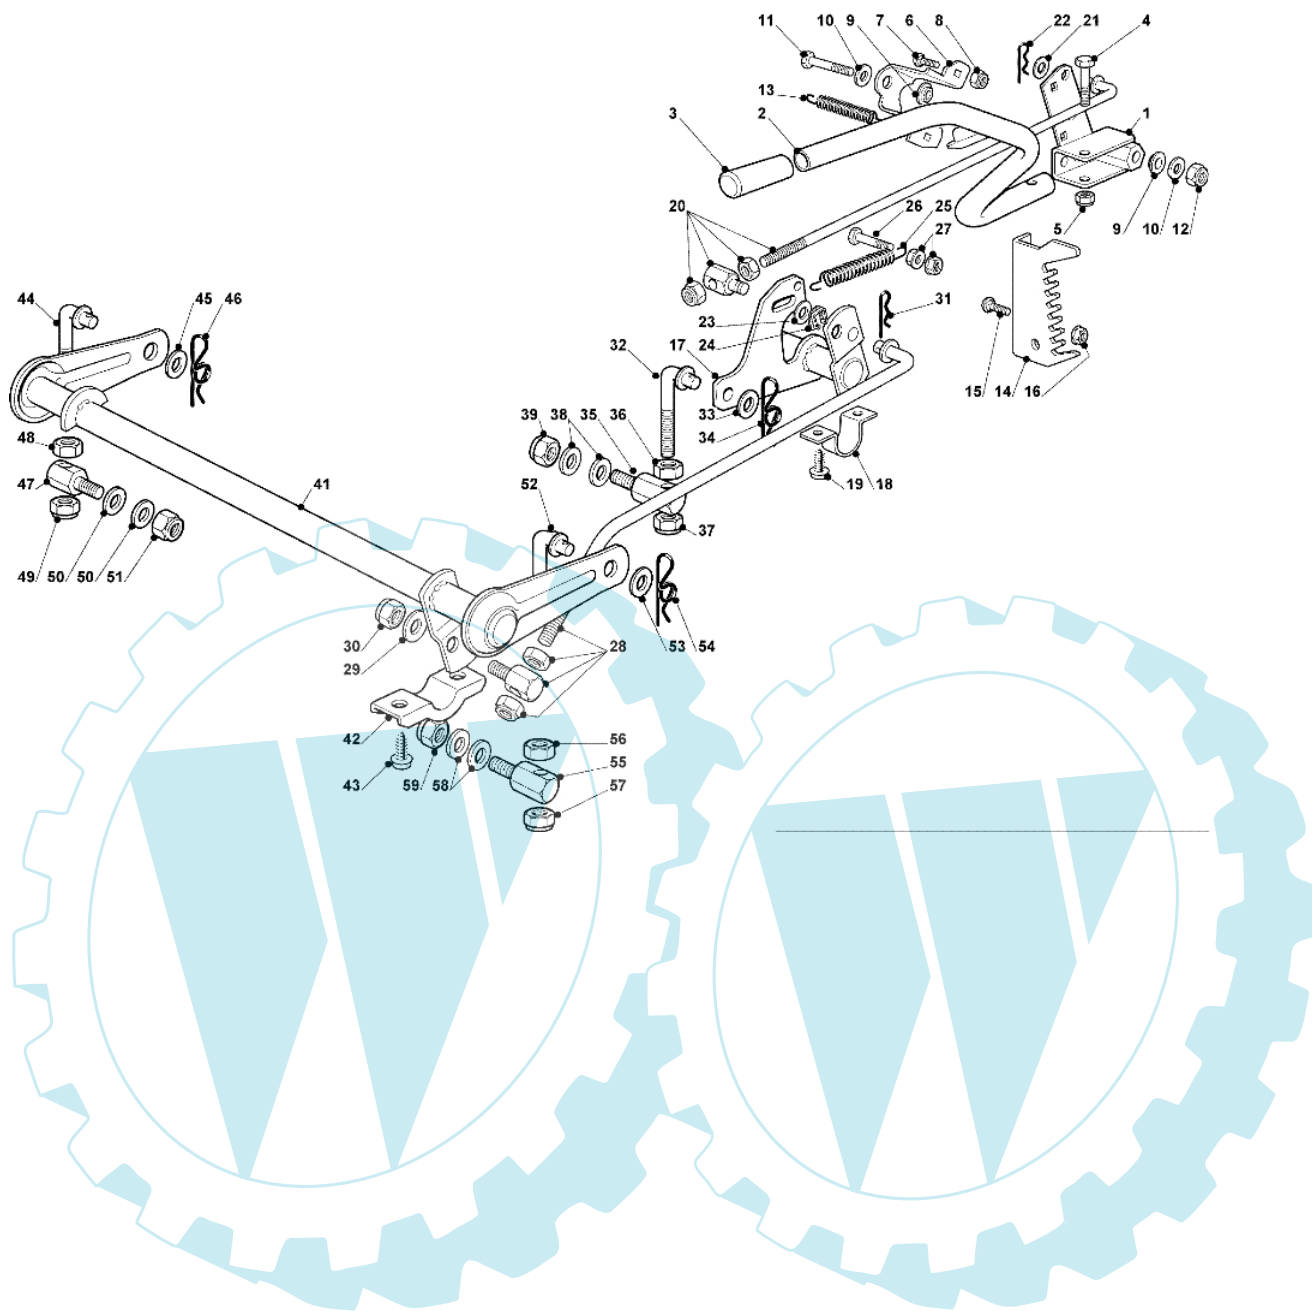

OM 91C/11,5M France Cat.2008 - Schneidwerkzeug aufhebesatz

Bild Nr.	Anz.	Teilenummer	Beschreibung	Technische Nachricht
1	1	G82774249E0	Bride	
2	1	G82318219E0	Hebel	
3	1	G25394508E0	Griff	
4	1	G12674700E0	Schraube	
5	1	G12154510E0	Mutter	
6	1	G25650113E0	Platte	
7	2	G12818690E0	Schraube	
8	2	G12155000E0	Mutter	
9	2	G22041980E0	Buchse	
10	2	G12523060E0	Scheibe	
11	1	G12691600E0	Schraube	
12	1	G12155000E0	Mutter	
13	1	G25430259E0	Feder	
14	1	G25735511E0	Zahnbogen	
15	2	G12818690E0	Schraube	
16	2	G12293201E0	Mutter	
17	1	G82000387E0	Achse	
18	2	G25547041E0	Platte	
19	4	G12731601E0	Schraube	
20	1	G82000536E0	Stab	
21	1	G25670011E0	Scheibe	
22	1	G24487998E0	Federstecker	
23	1	G25670008E1	Scheibe	
24	1	G12436050E0	Platte	
25	1	G22446402E0	Feder	
26	1	G12792410E0	Schraube	
27	2	G12292102E0	Mutter	
28	1	G82000537E0	Verbindungsstab	
29	2	G25670008E1	Scheibe	
30	1	G12156602E0	Mutter	
31	1	G24487998E0	Federstecker	
32	1	G25840025E0	Spannstange	
33	1	G25670008E1	Scheibe	
34	1	G24487998E0	Federstecker	
35	1	G25510090E0	Stift	
36	1	G12295200E0	Mutter	
37	1	G12156602E0	Mutter	
38	2	G25670008E1	Scheibe	
39	1	G12156602E0	Mutter	
41	1	G82000385E0	Achse	
42	2	G27546015E1	Platte	
43	4	G12731350E0	Schraube	
44	1	G25840024E0	Spannstange	
45	1	G25670008E1	Scheibe	
46	1	G24487998E0	Federstecker	
47	1	G25510098E0	Stift	
48	1	G12295200E0	Mutter	
49	1	G12156602E0	Mutter	
50	2	G25670008E1	Scheibe	
51	1	G12156602E0	Mutter	
52	1	G25840025E0	Spannstange	
53	1	G25670008E1	Scheibe	
54	1	G24487998E0	Federstecker	
55	1	G25510090E0	Stift	
56	1	G12295200E0	Mutter	
57	1	G12156602E0	Mutter	
58	2	G25670008E1	Scheibe	
59	1	G12156602E0	Mutter