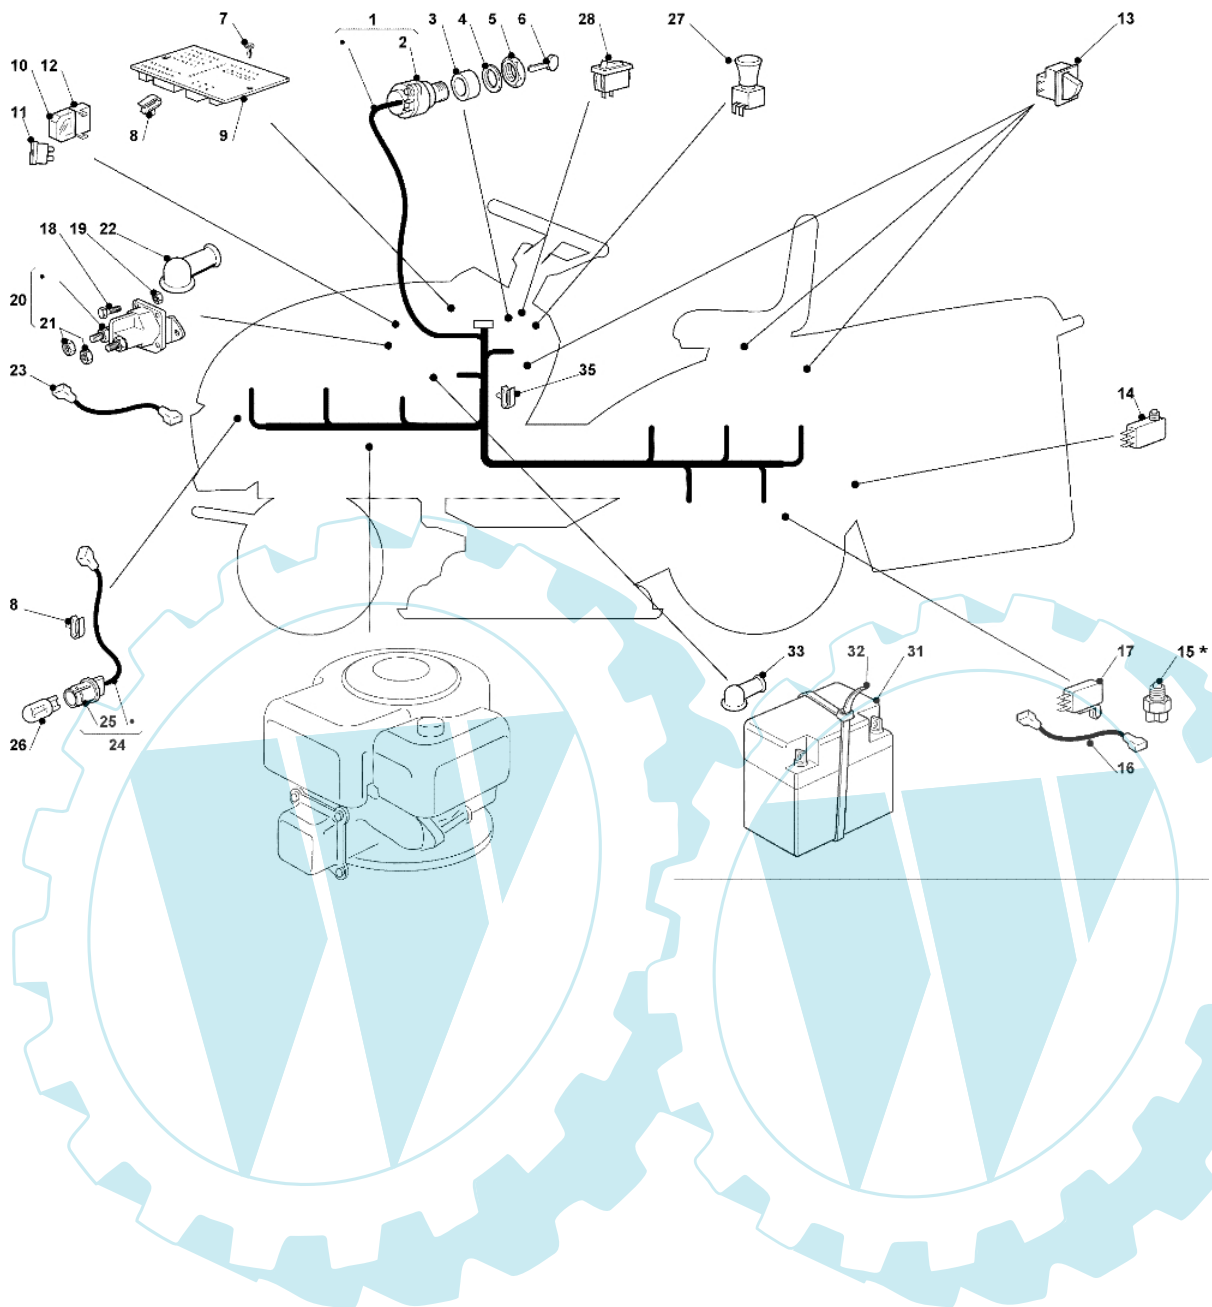

OM 91C/11,5M France Cat.2008 - Elektrischeile

Bild Nr.	Anz.	Teilenummer	Beschreibung	Technische Nachricht
1	1	G82040143E0	Kabel	
2	1	G18450072E0	Schalter	
3	1	G18550136E0	Distanzstück	
4	1	G18550135E0	Scheibe	
5	1	G18400862E0	Zwinge	
6	1	G18210022E0	Schlüssel	
7	3	G12727810E0	Schraube	
8	2	G33320506E0	Kabelbefestigung	
9	1	G125722430E1	Elektronische karte	
9	1	G125722431E0	Elektronische karte 6 led	
10	2	G33215000E0	Deckel	
11	1	G33340040E0	Sicherung	
11	1	G33340036E0	Sicherung	
12	2	G33500007E0	Sicherung deckel	
13	3	G19410606E0	Schalter	
14	1	G19410605E1	Schalter	
15	-	-	Nicht verfügbar für diesen produkt	
16	1	G25065026E0	Kabel	
17	-	-	Nicht verfügbar für diesen produkt	
18	2	G12791213E1	Schraube	
19	2	G12292102E0	Mutter	
20	1	G18736110E0	Relais	
21	2	G12360352E0	Mutter	
22	1	G18564864E1	Stecker	
23	1	G25065017E0	Kabel	
24	1	G82040073E0	Kabel	
25	2	G33500030E0	Lampenhalter	
26	2	G18459100E0	Glühlampe	
27	1	G18450068E0	Kupplung schalter	
28	1	G18450060E1	Schalter	
31	1	G18120002E1	Batterie	
32	1	G133320028E0	Schelle	
33	1	G18564861E1	Stecker	
35	9	G33320506E0	Kabelbefestigung	

OM 91C/11,5M France Cat.2008 - Zubehoere nach afrage

Bild Nr.	Anz.	Teilenummer	Beschreibung	Technische Nachricht
2	1	G82869035E0	Halter	
3	2	G25510022E0	Stift	
4	2	G24487998E0	Federstecker	
5	1	G82180062E0	Schraubenausrüstung	
22	1	G25519997E1	Radgewicht	
23	3	G12760520E0	Schraube	
24	3	G12155000E0	Mutter	
41	-	-	Nicht verfügbar für diesen produkt	
42	1	G25510021E1	Stift	
43	1	G24487999E0	Federstecker	
51	1	G82180050E0	Sammlerladegeaet	
51	1	G82180052E0	Sammlerladegeaet uk	
72	1	G25140093E0	Deflektor	
73	1	G25394007E0	Handgriff	
74	1	G25510077E0	Stift	
75	1	G25430245E0	Feder	
76	1	G12735410E0	Schraube	
77	1	G25280000E1	Griff	
78	1	G25840011E1	Spannstange	
79	2	G25253004E0	Haken	