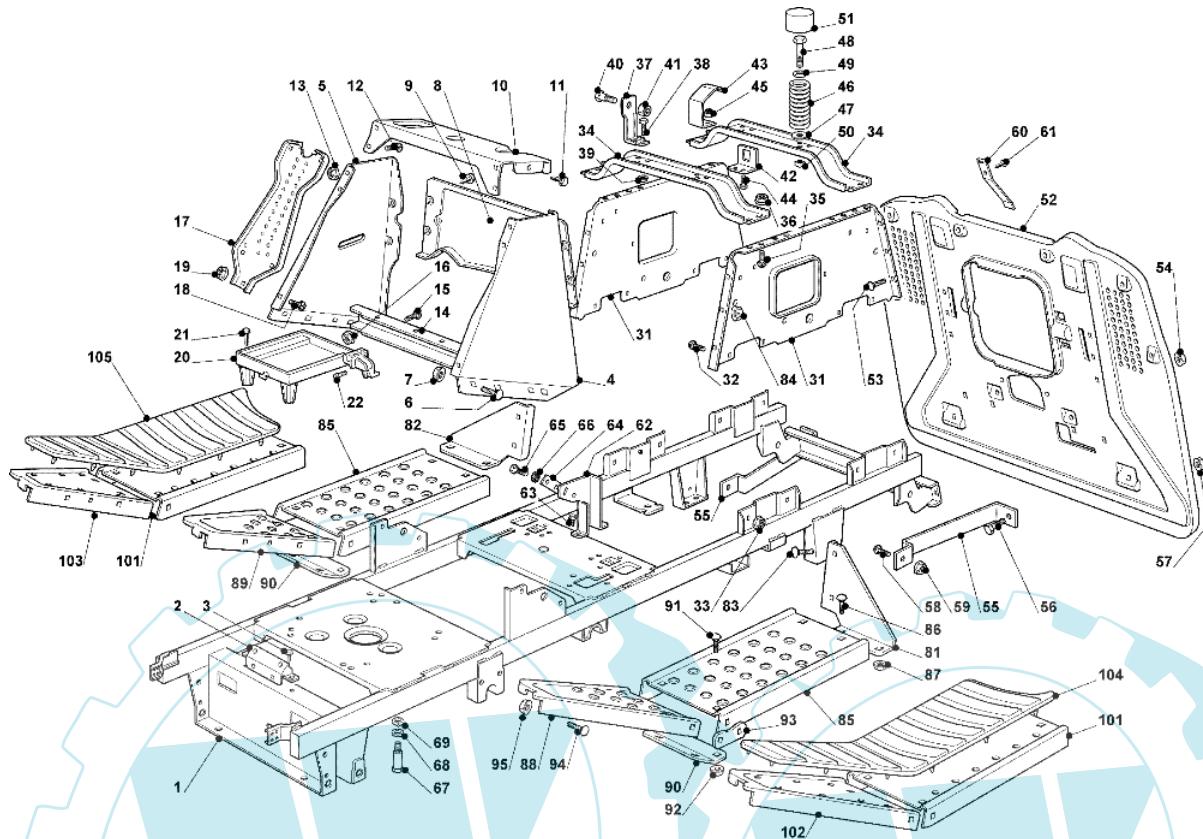

OM 91C/11,5M France Cat.2008 - Rahmensatz

Bild Nr.	Anz.	Teilenummer	Beschreibung	Technische Nachricht
1	1	G82800095E0	Rahmen	
2	1	G82774253E0	Bride	
3	4	G12735121E0	Schraube	
4	1	G325785243E1	Linker konsolehalter	
5	1	G25785245E0	Rechter konsolehalter	
6	4	G12818690E0	Schraube	
7	4	G12293201E0	Mutter	
8	1	G382785151E1	Konsole hinterrad	
9	4	G12735110E0	Schraube	
10	1	G25785255E0	Zentr. konsole halter	
11	2	G12735110E0	Schraube	
12	4	G12815200E0	Schraube	
13	4	G12292102E0	Mutter	
14	1	G25785241E0	Halter	
15	2	G12815200E0	Schraube	
16	2	G12292102E0	Mutter	
17	2	G82785153E0	Konsole vorderrad	
18	2	G12815200E0	Schraube	
19	2	G12292102E0	Mutter	
20	1	G25785279E0	Batterie halter	
21	4	G12760490E0	Schraube	
22	1	G25510099E0	Stift	
31	2	G25785249E0	Sitzhalter	
32	8	G12815200E0	Schraube	
33	8	G12292102E0	Mutter	
34	2	G25785257E0	Sitzhalter	
35	8	G12818690E0	Schraube	
36	8	G12293201E0	Mutter	
37	2	G25755039E0	Winkel	
38	4	G12792611E0	Schraube	
39	4	G12293201E0	Mutter	
40	2	G22524970E2	Stift	
41	2	G12155010E0	Mutter	
42	1	G25755043E0	Winkel	
43	1	G25430253E0	Feder	
44	2	G12789000E0	Schraube	
45	2	G12154330E0	Mutter	
46	2	G25430257E0	Feder	
47	2	G12523070E0	Scheibe	
48	2	G12760515E0	Schraube	
49	2	G22671653E0	Scheibe	
50	2	G12360425E0	Mutter	
51	2	G25122000E2	Kupplungsschutz	
52	1	G82547041E0	Platte	
53	6	G12818690E0	Schraube	
54	6	G12293201E0	Mutter	
55	2	G25650119E0	Verstaerkung	
56	2	G12818690E0	Schraube	
57	2	G12293201E0	Mutter	
58	2	G12818690E0	Schraube	
59	2	G12293201E0	Mutter	
60	1	G27430554E0	Feder	
61	1	G12735110E0	Schraube	
62	1	G25785141E0	Halter	
63	2	G12735110E0	Schraube	
64	-	-	Nicht verfügbar für diesen produkt	
65	-	-	Nicht verfügbar für diesen produkt	
66	-	-	Nicht verfügbar für diesen produkt	
67	2	G25580030E0	Riemenführung (mech.)	
68	2	G12523060E0	Scheibe	
69	2	G12360425E0	Mutter	
81	1	G25774371E0	Halter	
82	1	G25774369E0	Halter	
83	4	G12818690E0	Schraube	
84	4	G12293201E0	Mutter	
85	2	G25500035E0	Fussbretthalter	
86	4	G12818690E0	Schraube	
87	4	G12292102E0	Mutter	
88	1	G25500033E0	Linke fussbretthalter	
89	1	G25500031E0	Rechte fussbretthalter	
90	2	G25774375E0	Bride	
91	12	G12815205E0	Schraube	
92	12	G12293102E0	Mutter	
93	2	G25774351E0	Bride	
94	4	G12815200E0	Schraube	
95	4	G12293102E0	Mutter	