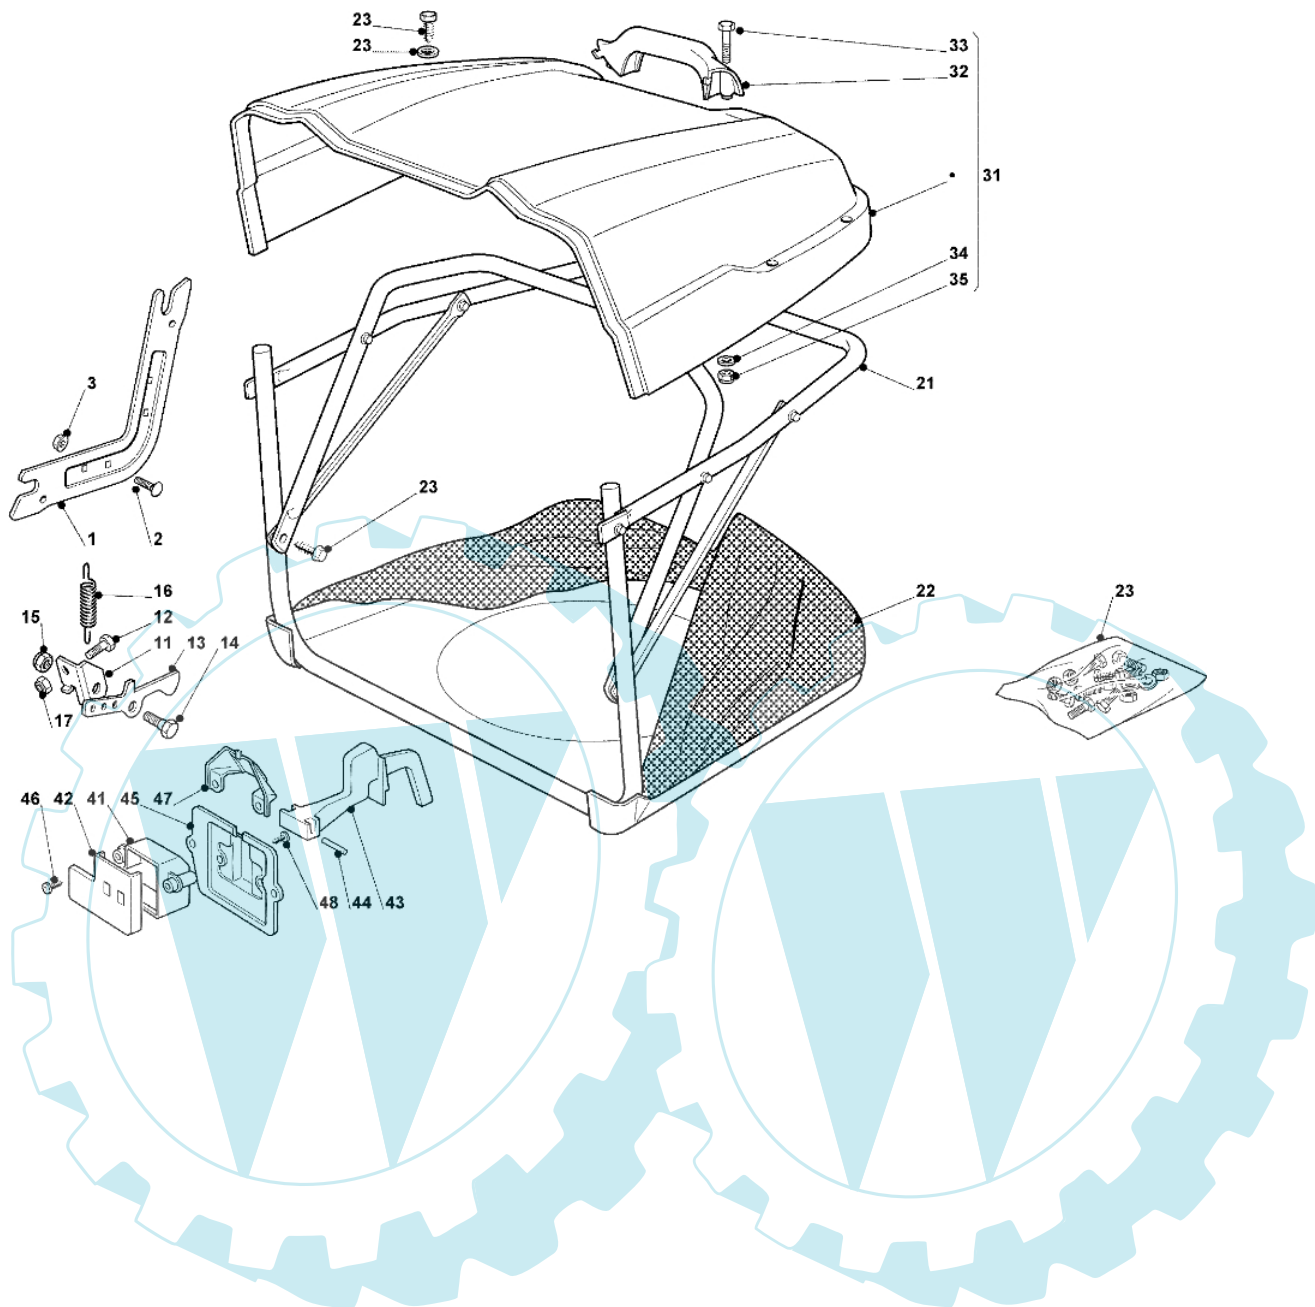

OM 91C/11,5M France Cat.2008 - Auffangsack (1.-fester teil)

Bild Nr.	Anz.	Teilenummer	Beschreibung	Technische Nachricht
1	2	G25785277E0	Halter	
2	4	G12293201E0	Mutter	
3	4	G12818690E0	Schraube	
11	1	G25755031E0	Winkel	
12	1	G12789000E0	Schraube	
13	1	G25774315E0	Bride	
14	1	G25510080E0	Stift	
15	1	G12292102E0	Mutter	
16	1	G22450432E0	Feder	
17	1	G12154330E0	Mutter	
21	1	G82800110E0	Vorderrahmen	
22	1	G82105974E0	Sack	
23	1	G82180047E0	Schraubenausrüstung	
31	1	G82110273E0	Sackkappe, schwarz	
32	1	G27394000E0	Griff	
33	2	G12789020E0	Schraube	
34	2	G12523020E0	Scheibe	
35	2	G12154330E0	Mutter	
41	1	G25600041E0	Schutz	
42	1	G25600042E0	Deckel	
43	1	G25318124E0	Hebel	
44	1	G12400030E0	Stift	
45	1	G25785272E0	Schutz	
46	1	G12728510E0	Schraube	
47	1	G25600048E0	Deckel	
48	2	G12735110E0	Schraube	

OM 91C/11,5M France Cat.2008 - Elektrischeile

Bild Nr.	Anz.	Teilenummer	Beschreibung	Technische Nachricht
1	1	G82040143E0	Kabel	
2	1	G18450072E0	Schalter	
3	1	G18550136E0	Distanzstück	
4	1	G18550135E0	Scheibe	
5	1	G18400862E0	Zwinge	
6	1	G18210022E0	Schlüssel	
7	3	G12727810E0	Schraube	
8	2	G33320506E0	Kabelbefestigung	
9	1	G125722430E1	Elektronische karte	
9	1	G125722431E0	Elektronische karte 6 led	
10	2	G33215000E0	Deckel	
11	1	G33340040E0	Sicherung	
11	1	G33340036E0	Sicherung	
12	2	G33500007E0	Sicherung deckel	
13	3	G19410606E0	Schalter	
14	1	G19410605E1	Schalter	
15	-	-	Nicht verfügbar für diesen produkt	
16	1	G25065026E0	Kabel	
17	-	-	Nicht verfügbar für diesen produkt	
18	2	G12791213E1	Schraube	
19	2	G12292102E0	Mutter	
20	1	G18736110E0	Relais	
21	2	G12360352E0	Mutter	
22	1	G18564864E1	Stecker	
23	1	G25065017E0	Kabel	
24	1	G82040073E0	Kabel	
25	2	G33500030E0	Lampenhalter	
26	2	G18459100E0	Glühlampe	
27	1	G18450068E0	Kupplung schalter	
28	1	G18450060E1	Schalter	
31	1	G18120002E1	Batterie	
32	1	G133320028E0	Schelle	
33	1	G18564861E1	Stecker	
35	9	G33320506E0	Kabelbefestigung	