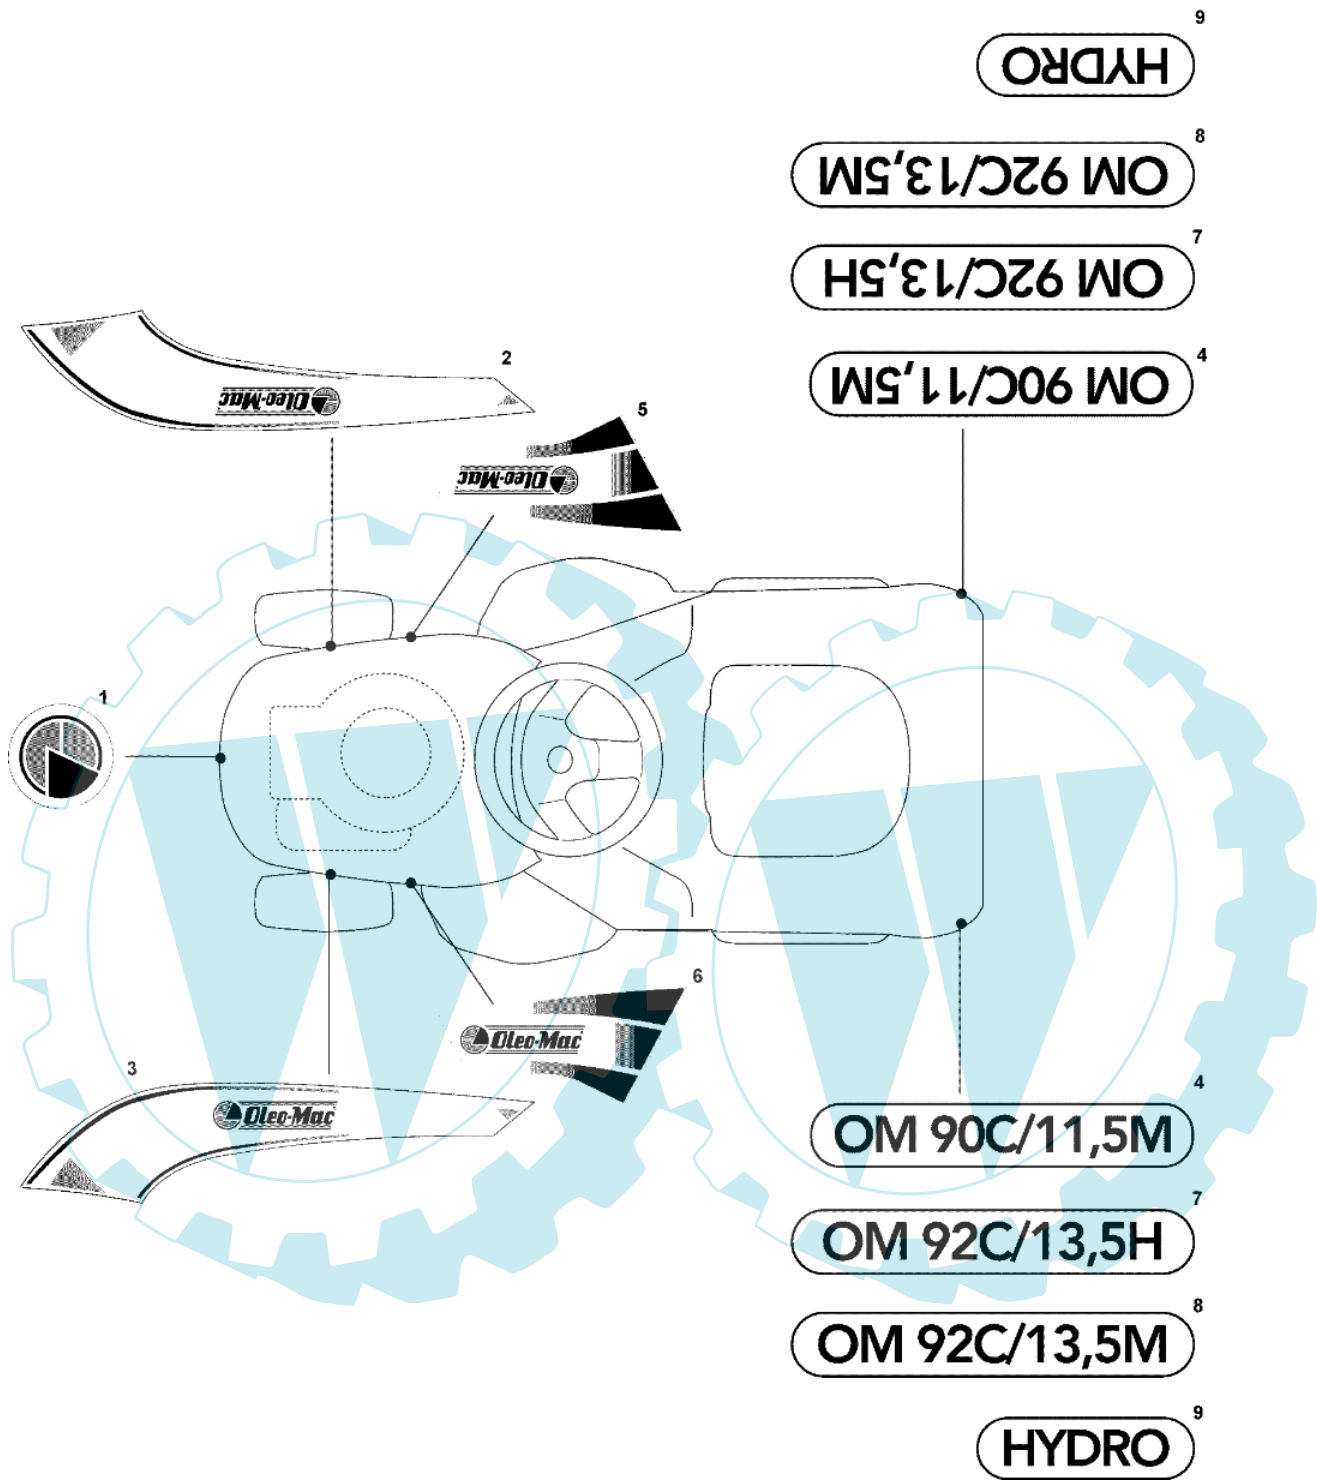

Bild Nr.	Anz.	Teilenummer	Beschreibung	Technische Nachricht
1	1	G114360219E0	Etikette	
2	1	G114361816E0	Etikette	
3	1	G114361817E0	Etikette	
4	2	G114362908E0	Etikette	
5	-	-	Nicht verfügbar für diesen produkt	
6	-	-	Nicht verfügbar für diesen produkt	
7	-	-	Nicht verfügbar für diesen produkt	
8	-	-	Nicht verfügbar für diesen produkt	
9	2	G114360216E0	Klebzettel