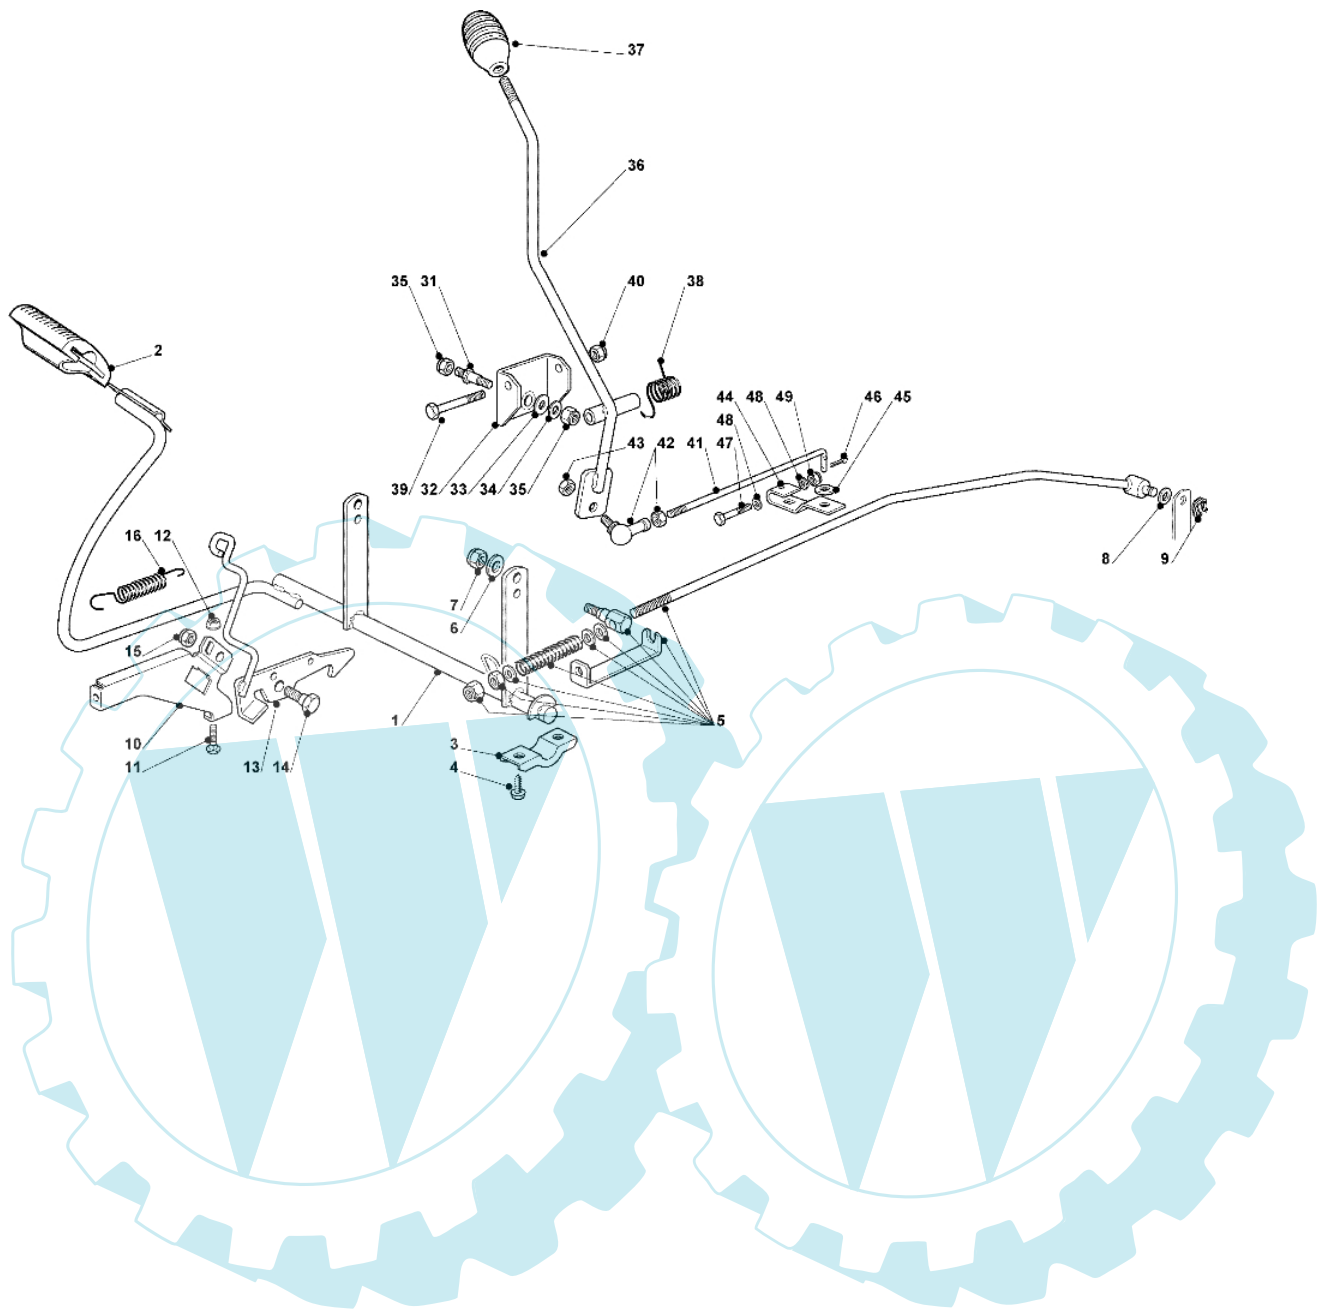

OM 91C/11,5M France Cat.2008 - Bremse und wechsell antrieb

Bild Nr.	Anz.	Teilenummer	Beschreibung	Technische Nachricht
1	1	G82500027E1	Pedal	
2	1	G25110269E0	Buegeldeckel	
3	2	G27546015E1	Platte	
4	4	G12729601E1	Schraube	
5	1	G82000541E0	Stange (dana)	
6	1	G12523040E0	Scheibe	
7	1	G12154510E0	Mutter	
8	1	G12521350E0	Scheibe	
9	1	G12436050E0	Platte	
10	1	G25785261E0	Halter	
11	2	G12815200E0	Schraube	
12	2	G12292102E0	Mutter	
13	1	G82000531E0	Stange	
14	1	G22524970E2	Stift	
15	1	G12155000E0	Mutter	
16	1	G25430213E0	Feder	
31	1	G25510035E0	Stift	
32	1	G82774247E0	Bride	
33	1	G22672152E0	Scheibe	
34	1	G12523060E0	Scheibe	
35	2	G12155010E0	Mutter	
36	1	G82318215E0	Hebel	
37	1	G25394510E0	Griff	
38	1	G25430258E0	Feder	
39	1	G12692050E0	Schraube	
40	1	G12155000E0	Mutter	
41	1	G25840020E0	Stange	
42	1	G22746601E0	Gelenk	
43	1	G12155000E0	Mutter	
44	1	G25318128E0	Hebel	
46	1	G12141418E0	Federstecker	
47	1	G12689500E0	Schraube	
48	2	G12521330E0	Scheibe	
49	1	G12154510E0	Mutter	
40	1	G12155000E0	Mutter	
41	1	G25840020E0	Stange	
42	1	G22746601E0	Gelenk	
43	1	G12155000E0	Mutter	
44	1	G25318128E0	Hebel	
45	1	G12521340E0	Scheibe	
46	1	G12141418E0	Federstecker	
47	1	G12689500E0	Schraube	
48	2	G12521330E0	Scheibe	
49	1	G12154510E0	Mutter	