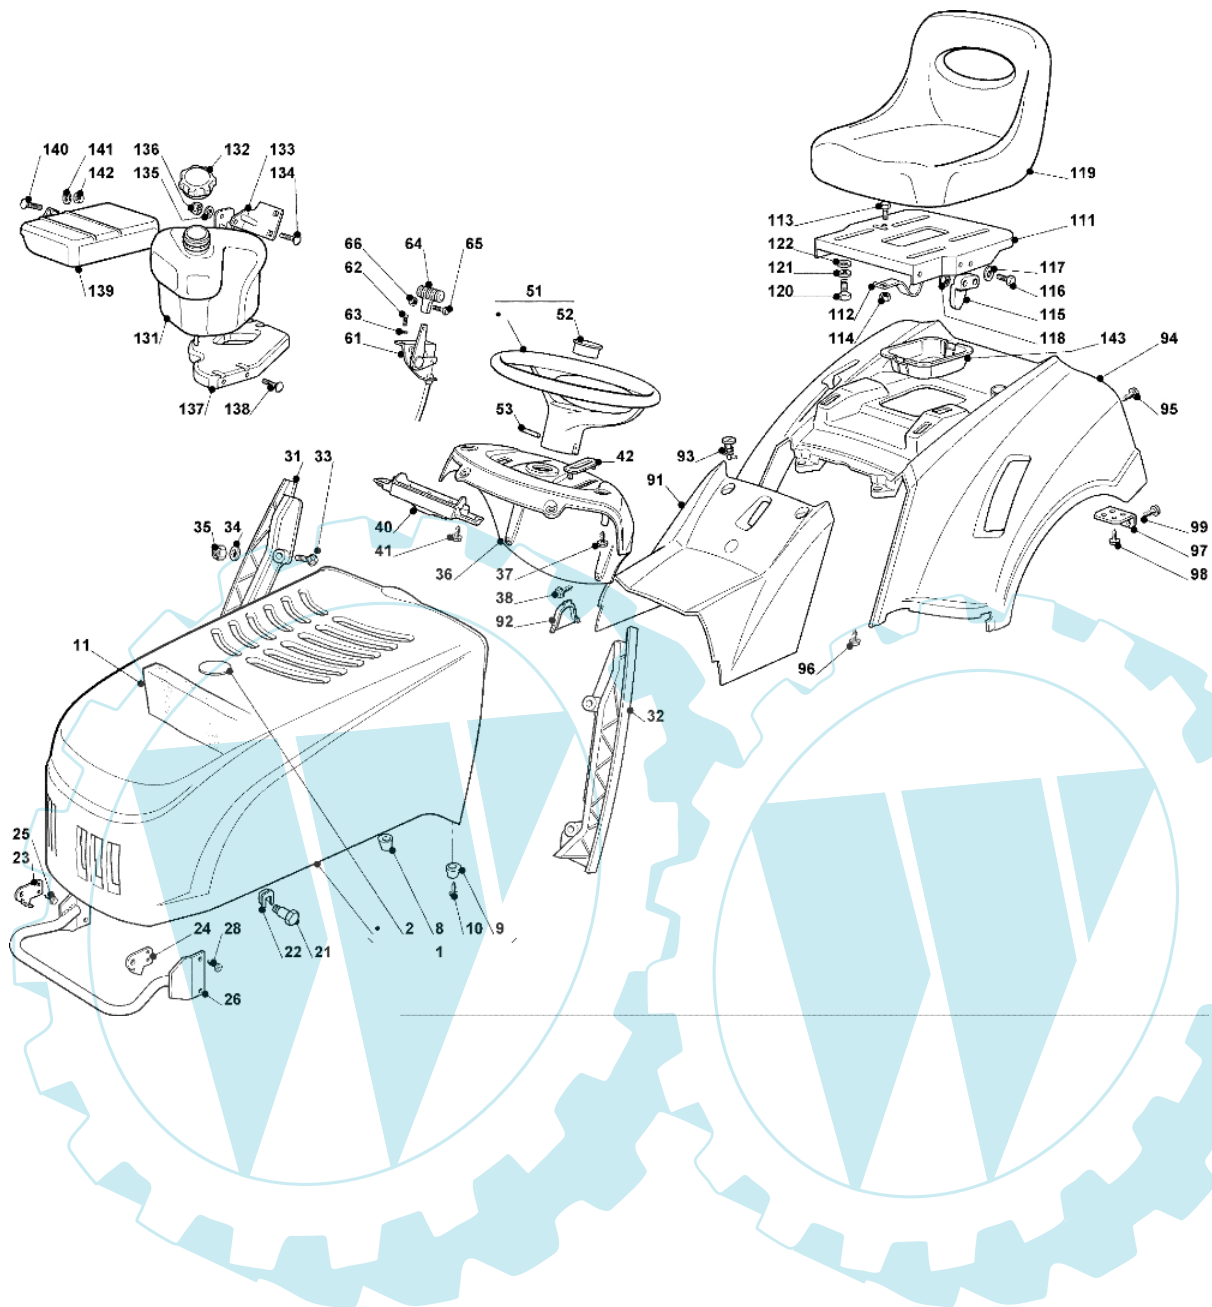

OM 91C/11,5M France Cat.2008 - Karrosserie

Bild Nr.	Anz.	Teilenummer	Beschreibung	Technische Nachricht
1	1	G82076944E0	Haube	
2	1	G25547103E1	Platte	
8	1	G25580012E0	Sprosse	
9	1	G25580013E0	Sprosse	
10	2	G12727356E0	Schraube	
11	1	G25730005E1	Augenabscheider	
21	2	G25510045E0	Stift	
22	2	G12436050E0	Platte	
23	1	G25547089E0	Platte	
24	1	G25547091E0	Platte	
25	4	G12731580E0	Schraube	
26	1	G82869031E0	Auspuffschutz	
28	4	G12734995E0	Schraube	
31	1	G25599010E0	Rechter konsolehalter	
32	1	G25599011E0	Linker konsolehalter	
33	4	G12815221E0	Schraube	
34	4	G12521330E0	Scheibe	
35	4	G12154510E0	Mutter	
36	1	G25120190E0	Konsole	
37	2	G12728440E0	Schraube	
38	2	G12735402E0	Schraube	
40	1	G25600074E0	Karteschutz	
41	2	G12735402E0	Schraube	
42	2	G25547181E0	Platte	
51	1	G25961201E0	Lenkrad	
52	1	G25120230E0	Stopfen	
53	1	G12620299E0	Stift	
61	1	G82000200E1	Gashebel	
62	2	G12788512E0	Schraube	
63	2	G12581200E0	Scheibe	
64	1	G25394501E0	Griff	
65	1	G12726388E0	Schraube	
66	1	G12290800E0	Mutter	
92	1	G25207172E0	Platte	
93	2	G25580020E0	Schraube	
94	1	G25110329E0	Radenkappe, dunkelorange	
95	4	G12735402E0	Schraube	
96	2	G12735402E0	Schraube	
97	2	G25755041E0	Winkel	
98	4	G12728686E0	Schraube	
99	2	G12735110E0	Schraube	
111	1	G25547033E1	Platte	
112	1	G25430223E2	Feder	
113	1	G12789000E0	Schraube	
114	1	G12154330E0	Mutter	
115	1	G27063021E1	Nocken	
116	2	G12789100E0	Schraube	
117	2	G12523020E0	Scheibe	
118	2	G12154330E0	Mutter	
119	1	G25722453E1	Sitz	
120	4	G12793101E0	Schraube	
121	4	G12583500E0	Scheibe	
122	4	G12523060E0	Scheibe	
91	1	G325110378E0	Kappe, dunkelorange	
131	1	G325735124E0	Tank	
132	1	G25795001E1	Stopfen	
133	1	G325785291E0	Halter	
134	1	G12789195E0	Schraube	
135	1	G12581500E0	Grower	
136	1	G12437503E0	Platte	
137	1	G325785289E0	Halter	
138	4	G12735403E0	Schraube	
139	1	G325600075E0	Schutz	
140	1	G12815240E0	Schraube	
141	1	G12581500E0	Grower	
142	1	G12437503E0	Platte	
143	1	G325207176E0	Wanne	