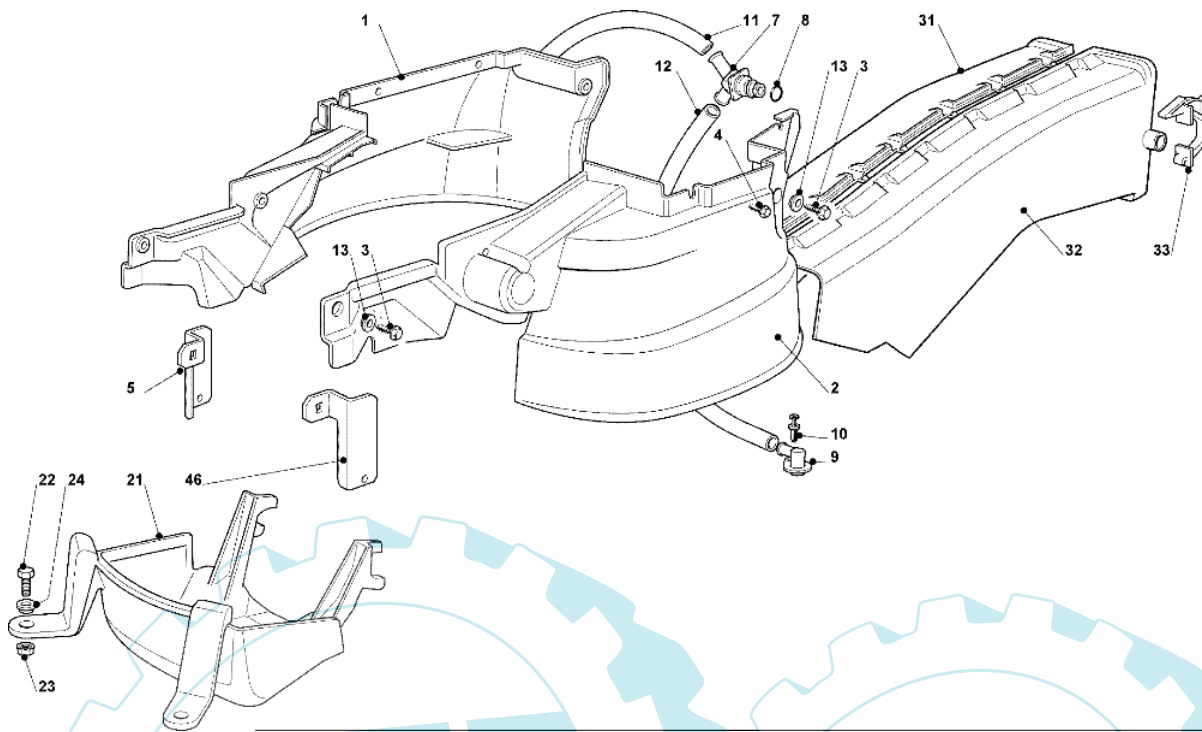

OM 91C/11,5M France Cat.2008 - Schneidwerkzeug (1)

Bild Nr.	Anz.	Teilenummer	Beschreibung	Technische Nachricht
1	1	G25060121E0	Deckel	
2	1	G25060122E0	Deckel	
3	6	G12735122E0	Schraube	
4	4	G12728535E0	Schraube	
5	1	G25774381E0	Bride	
7	1	G25033066E0	Wasseranschluss	
8	1	G19035000E0	O-ring	
9	2	G25033065E0	Wasseranschluss	
10	2	G12500030E0	Niete	
11	1	G25869069E0	Verbindungsrohr	
12	1	G25869068E0	Verbindungsrohr	
13	6	G325160039E0	Distanzstück	
21	1	G25060127E0	Deckel	
22	2	G12791400E0	Schraube	
23	2	G12154510E0	Mutter	
24	2	G325160039E0	Distanzstück	
31	1	G25108032E0	Blechsatz recht	
32	1	G25108033E0	Blechsatz link	
33	2	G25774373E0	Bride	
46	1	G25774383E0	Bride	