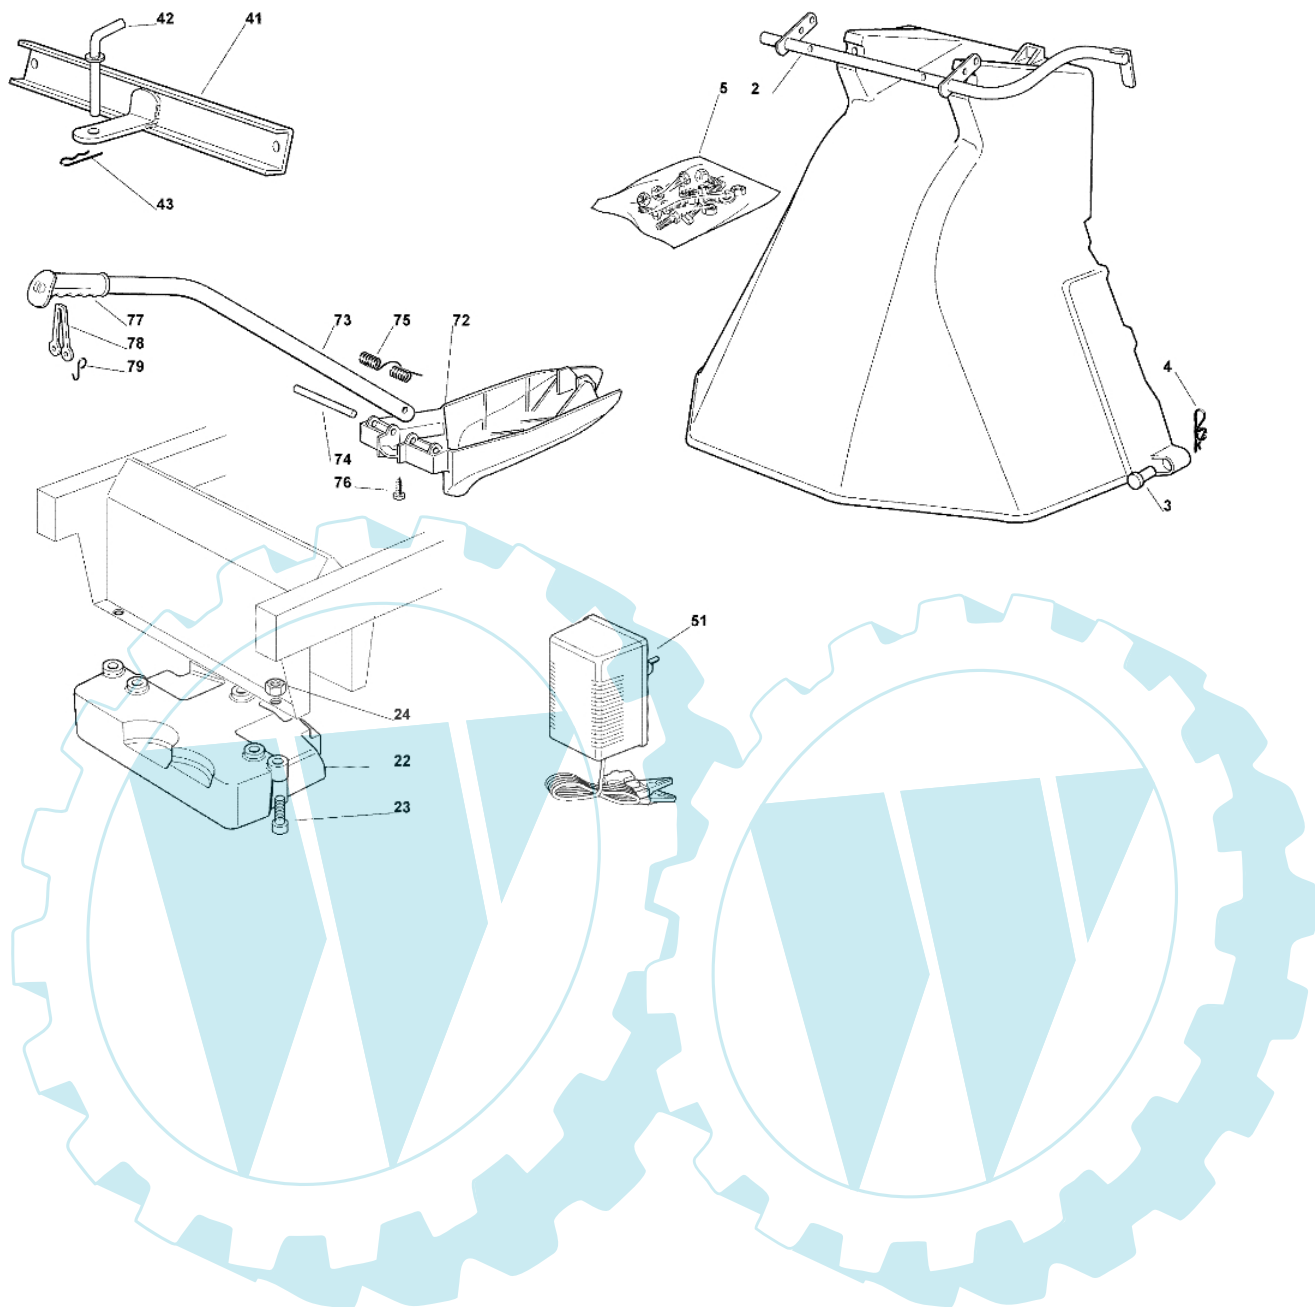

OM 91C/11,5M France Cat.2008 - Elektrischeile

Bild Nr.	Anz.	Teilenummer	Beschreibung	Technische Nachricht
1	1	G82040143E0	Kabel	
2	1	G18450072E0	Schalter	
3	1	G18550136E0	Distanzstück	
4	1	G18550135E0	Scheibe	
5	1	G18400862E0	Zwinge	
6	1	G18210022E0	Schlüssel	
7	3	G12727810E0	Schraube	
8	2	G33320506E0	Kabelbefestigung	
9	1	G125722430E1	Elektronische karte	
9	1	G125722431E0	Elektronische karte 6 led	
10	2	G33215000E0	Deckel	
11	1	G33340040E0	Sicherung	
11	1	G33340036E0	Sicherung	
12	2	G33500007E0	Sicherung deckel	
13	3	G19410606E0	Schalter	
14	1	G19410605E1	Schalter	
15	-	-	Nicht verfügbar für diesen produkt	
16	1	G25065026E0	Kabel	
17	-	-	Nicht verfügbar für diesen produkt	
18	2	G12791213E1	Schraube	
19	2	G12292102E0	Mutter	
20	1	G18736110E0	Relais	
21	2	G12360352E0	Mutter	
22	1	G18564864E1	Stecker	
23	1	G25065017E0	Kabel	
24	1	G82040073E0	Kabel	
25	2	G33500030E0	Lampenhalter	
26	2	G18459100E0	Glühlampe	
27	1	G18450068E0	Kupplung schalter	
28	1	G18450060E1	Schalter	
31	1	G18120002E1	Batterie	
32	1	G133320028E0	Schelle	
33	1	G18564861E1	Stecker	
35	9	G33320506E0	Kabelbefestigung	

OM 91C/11,5M France Cat.2008 - Zubehoere nach afrage

Bild Nr.	Anz.	Teilenummer	Beschreibung	Technische Nachricht
2	1	G82869035E0	Halter	
3	2	G25510022E0	Stift	
4	2	G24487998E0	Federstecker	
5	1	G82180062E0	Schraubenausrüstung	
22	1	G25519997E1	Radgewicht	
23	3	G12760520E0	Schraube	
24	3	G12155000E0	Mutter	
41	-	-	Nicht verfügbar für diesen produkt	
42	1	G25510021E1	Stift	
43	1	G24487999E0	Federstecker	
51	1	G82180050E0	Sammlerladegeaet	
51	1	G82180052E0	Sammlerladegeaet uk	
72	1	G25140093E0	Deflektor	
73	1	G25394007E0	Handgriff	
74	1	G25510077E0	Stift	
75	1	G25430245E0	Feder	
76	1	G12735410E0	Schraube	
77	1	G25280000E1	Griff	
78	1	G25840011E1	Spannstange	
79	2	G25253004E0	Haken	